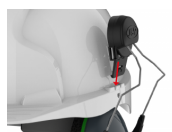

Regulowane stalowe ramiona

Aby ułatwić równomierne rozłożenie nacisku, użytkownik może odchyłać i regulować położenie nauszników w celu uzyskania optymalnego komfortu i dopasowania.

Higieniczne

Pałąk jest wykonany z TPE, dzięki czemu łatwy do czyszczenia. Pierścienie uszczelniające są łatwe do wymiany. Zestawy higieniczne są dostępne dla każdego modelu.